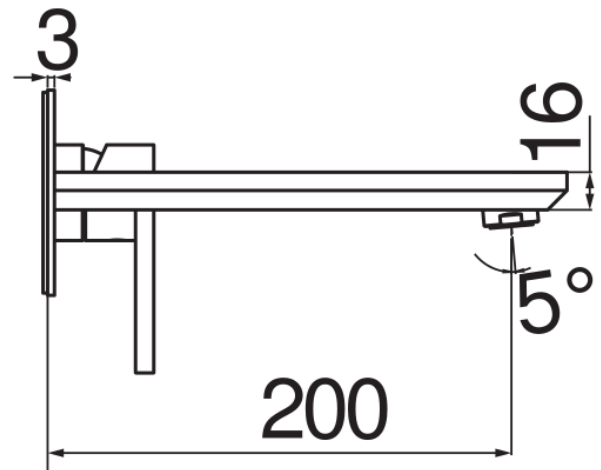

SPECIFICHE

Parte esterna monocomando a parete bocca lunga

Inox T.E.A.+

Aeratore anticalcare M 24 x 1

Lunghezza bocca 200 mm

Senza scarico

Limitatore di portata con freno al 50%

Imballo: 41 x 21 x 7 cm / 0,006027 m³ / 2,6 kg

DIAGRAMMA DI PORTATA: ACQUA CALDA/FREDDA

— Aeratore

DIAGRAMMA DI PORTATA: ACQUA MISCELATA

— Aeratore