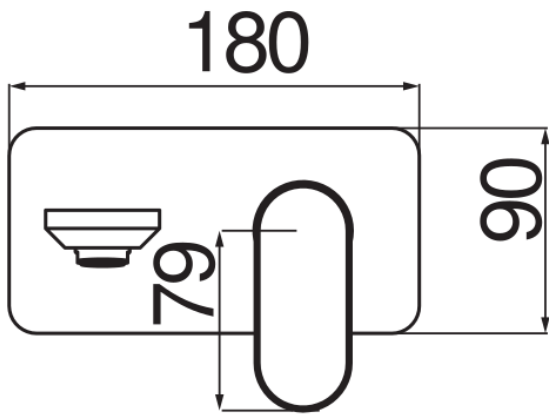

SPECIFICHE

Parte esterna monocomando a parete bocca lunga

Inox T.E.A.+

Aeratore anticalcare M 24 x 1

Lunghezza bocca 200 mm

Senza scarico

Limitatore di portata con freno al 50%

Imballo: 41 x 21 x 7 cm / 0,006027 m³ / 2,6 kg

DIAGRAMMA DI PORTATA: ACQUA CALDA/FREDDA

— Aeratore

DIAGRAMMA DI PORTATA: ACQUA MISCELATA

— Aeratore