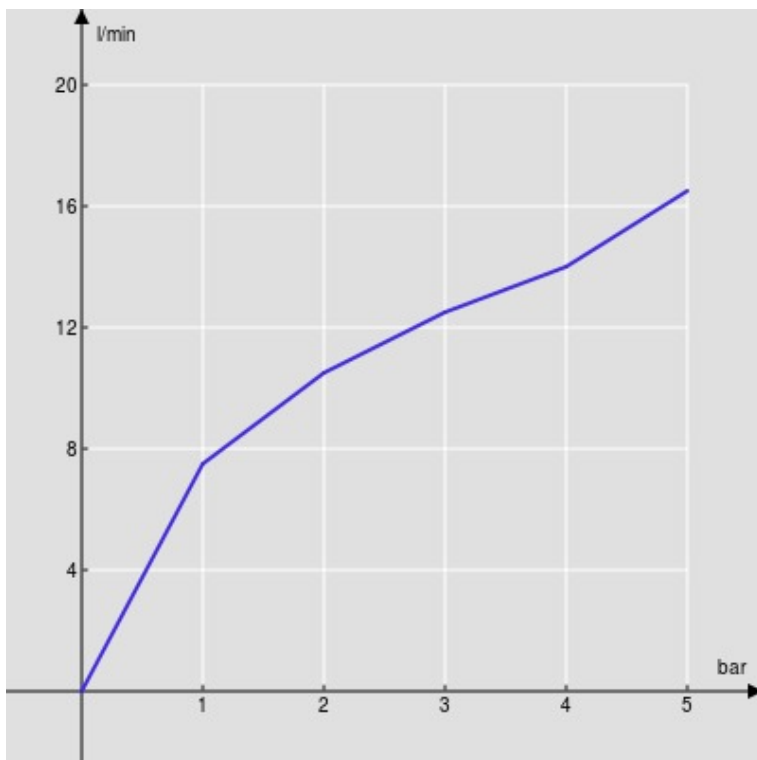

SPECIFICHE

Parte esterna monocomando a parete bocca lunga

Inox T.E.A.+

Aeratore anticalcare M 24 x 1

Lunghezza bocca 200 mm

Senza scarico

Limitatore di portata con freno al 50%

Imballo: 41 x 21 x 7 cm / 0,006027 m³ / 2,6 kg

DIAGRAMMA DI PORTATA: ACQUA CALDA/FREDDA

— Aeratore

DIAGRAMMA DI PORTATA: ACQUA MISCELATA

— Aeratore