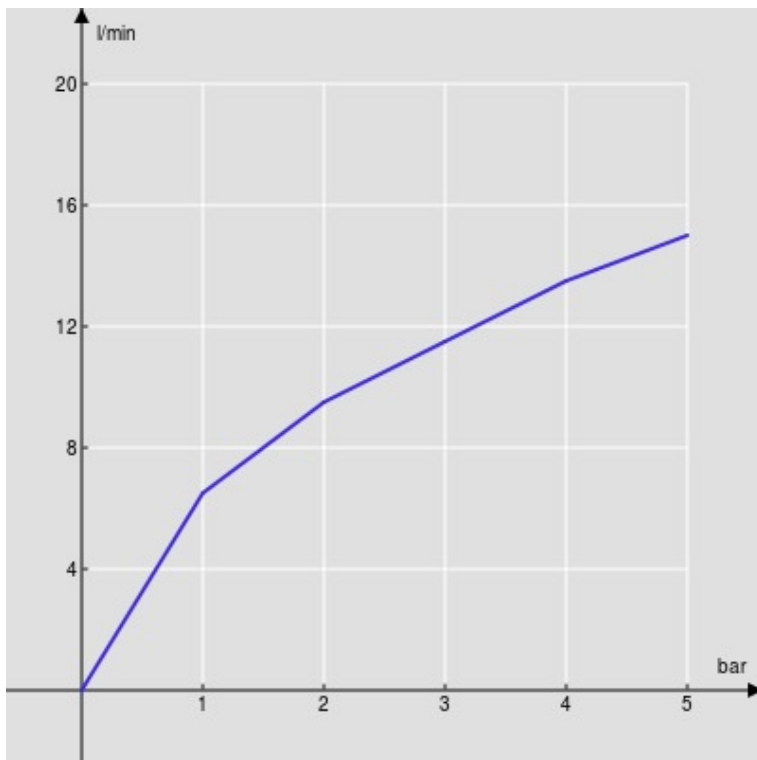

SPECIFICHE

Parte esterna monocomando a parete bocca lunga

Inox T.E.A.+

Aeratore anticalcare M 24 x 1

Lunghezza bocca 200 mm

Senza scarico

Limitatore di portata con freno al 50%

Imballo: 41 x 21 x 7 cm / 0,006027 m³ / 2,6 kg

DIAGRAMMA DI PORTATA: ACQUA CALDA/FREDDA

— Aeratore

DIAGRAMMA DI PORTATA: ACQUA MISCELATA

— Aeratore