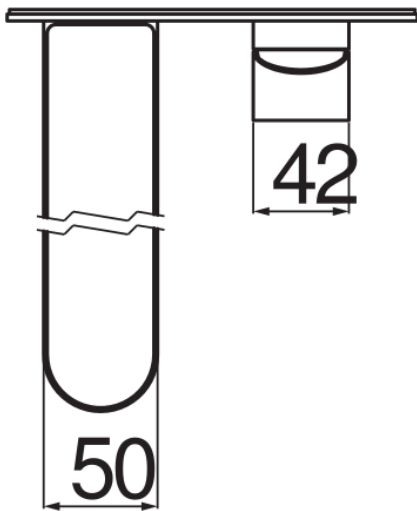

SPECIFICHE

Parte esterna monocomando a parete bocca lunga

Inox T.E.A.+

Aeratore anticalcare M 24 x 1

Lunghezza bocca 200 mm

Senza scarico

Limitatore di portata con freno al 50%

Imballo: 41 x 21 x 7 cm / 0,006027 m³ / 2,6 kg

DIAGRAMMA DI PORTATA: ACQUA CALDA/FREDDA

— Aeratore

DIAGRAMMA DI PORTATA: ACQUA MISCELATA

— Aeratore